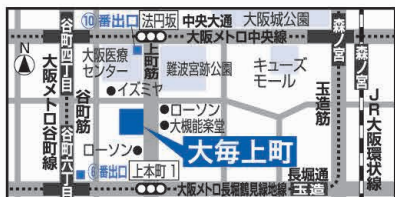

●本紙に関するお問い合わせ
daimai@uemachi.co.jp
●「株式会社大毎上町」ホームページ
<https://www.uemachi.co.jp>
大毎上町 検索

発行所 株式会社 大毎上町 本店
☎ (06)6763-1705 フリーダイヤル: 0120-22-1705
〒540-0005 大阪市中央区上町C番13号 FAX: (06)6763-1706

編集・制作 〒530-0044 大阪市北区東天満1-11-19 デュプロビル8階
電話: (06)6352-1006 FAX: (06)6352-1068 株式会社エスピーアイティ