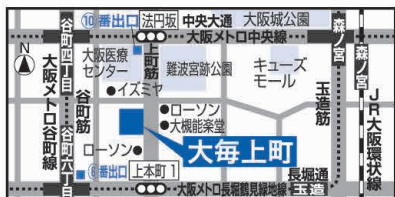

●本紙に関するお問い合わせ
daimai@uemachi.co.jp
●「株式会社大毎上町」ホームページ
<https://www.uemachi.co.jp>
大毎上町 検索

発行所 株式会社 大毎上町 本店
☎ (06) 6763-1705 フリーダイヤル: 0120-22-1705
〒540-0005 大阪市中央区上町C番13号 FAX: (06) 6763-1706
編集・制作 〒530-0044 大阪市北区東天満1-11-19 デュプロビル8階
電話: (06) 6352-1006 FAX: (06) 6352-1068 株式会社エスピーアイティ