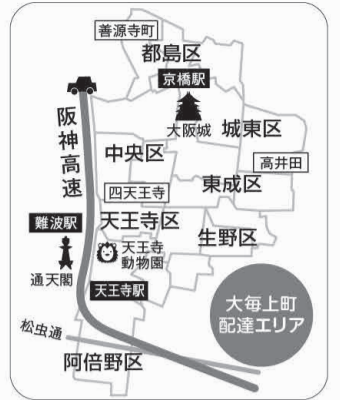

# UEMACHI CLUB うえまち倶楽部

2020年 5月1日(金)  
(令和2年)

うえまち倶楽部は(株)大毎上町管轄区域内の毎日新聞・日本経済新聞に毎月1日(日曜日の場合翌月曜日)に折込いたします。

株式会社 大毎上町

発行所 株式会社 大毎上町 本店

フリーダイヤル: **0120-22-1705**

電話: **(06)6763-1705** FAX: (06)6763-1706

〒540-0005 大阪市中央区上町C番13号

毎日新聞

毎日新聞大阪版の人気連載