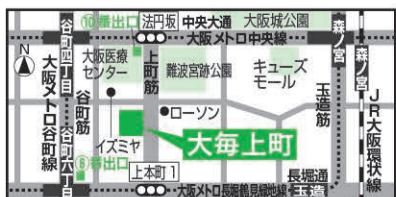

①住所②氏名③電話番号を明記して下さい。

●主催：てんのうじ知りたいう倶楽部 ●協力：天王寺区役所
●お問い合わせ天王寺区役所市民協働課(シティ・プロモーション)
☎(06)6774-9734

うえまち おいでやす!

大毎上町エリア内のお店を毎月ご紹介します!第54回おいでやす!は2店舗ご紹介します!

生野区 大阪府下オーダー枕販売実績第1位(FITLABO内)

オーダー枕・マットレスのお店 しあわせの 枕やさん。

- ①キャッシュで5%還元対象店舗
- ②睡眠相談・コンピューター計測・体感無料実施中(要予約)
- ③オーダーマットレスご購入者に、除湿マット・シーツ類2点プレゼント!(12月末迄)

QRコード

- ◆住所：生野区小路3-12-9
- ◆電話番号：06-6752-9525
- ◆営業時間：10:00～19:00
- ◆定休日：水・木(月末/水曜のみ営業)

※価格が変更している場合があります。

うえまち便り

「うえまちコーラス倶楽部」今月は**12月3日(火)・17日(火)** いずれも**14時からスタート!!**大毎上町本店3Fで開催しますので初めての方、男性の方も奮ってご参加下さい!!

12月は誰もがすぐに歌えるクリスマスソングを練習します!

参加料
1回
1,000円

大毎上町 支店一覧

- 天王寺店…(06)6771-7604
- 松屋町店…(06)6941-3226
- 布施深江店…(06)6981-0889
- 阿倍野店…(06)6622-2469
- 都島店…(06)6352-4859
- 桃谷寺町店…(06)6731-6877
- 北島橋町店…(06)6621-7093
- 城東店…(06)6961-1321
- 生野北店…(06)6751-4662
- 谷町店…(06)6941-3526
- 東成店…(06)6971-3664
- 本店…(06)6763-1705